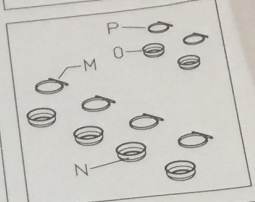

# Rainforest Santos Play & Bolivia Play

- M5X10=4
- M6X10=8
- M6X25=4
- M6X30=4
- M8X20=8
- M8X35=12

- M5=4
- M6=4